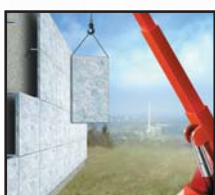

MP400 Многофункционален лазер

За подове

За преградни стени

За тавани

За строителство

Революционен дизайн на система за хоризонтиране

Защита на въртящата се глава

Самохоризонтиране в изправено и легнало положение

“Тебеширена” видима линия

Сканиране

Отлично видим лъч

TRIA X MP400
Многофункционален лазер

MP400 Многофункционален лазер

Революционен дизайн, модерна технология:

MP400 позволява на предприемачите да позиционират и мерят по много и различни начини и е идеален за различни интериорни и екстериорни приложения. Неговата многофункционалност и ниска цена го правят утрешния стандарт за лазери. Стабилната гумена дръжка, която не се хлъзга в ръцете, гумените защиты и предпазителя върху ротиращата глава Ви гарантират дълъг живот на уреда.

Основни функции:

- Сканиране:** Тази функция Ви позволява да дефинирате сканиране на определено място с лъча и да си създадете отлично видима линия. Вие може да смените мястото на сканиране по всяко време с натискане на бутон.
- Линия "тебешир":** Със завъртане на капака на ротиращата глава може да направите така, че лазера да излъчва плътна линия.
- Отвес:** Вертикалният отвес позволява да позиционирате лазера спрямо точка във вертикален и хоризонтален режим.
- Самохоризонтиране:** MP400 е самохоризонтирач се в изправено и легнало положение.
- Функция наклон:** Функция наклон изключва лазера автоматично, ако той се наклони, за да Ви предпази от грешни отчети. Функцията работи в хоризонтален и във вертикален режим.